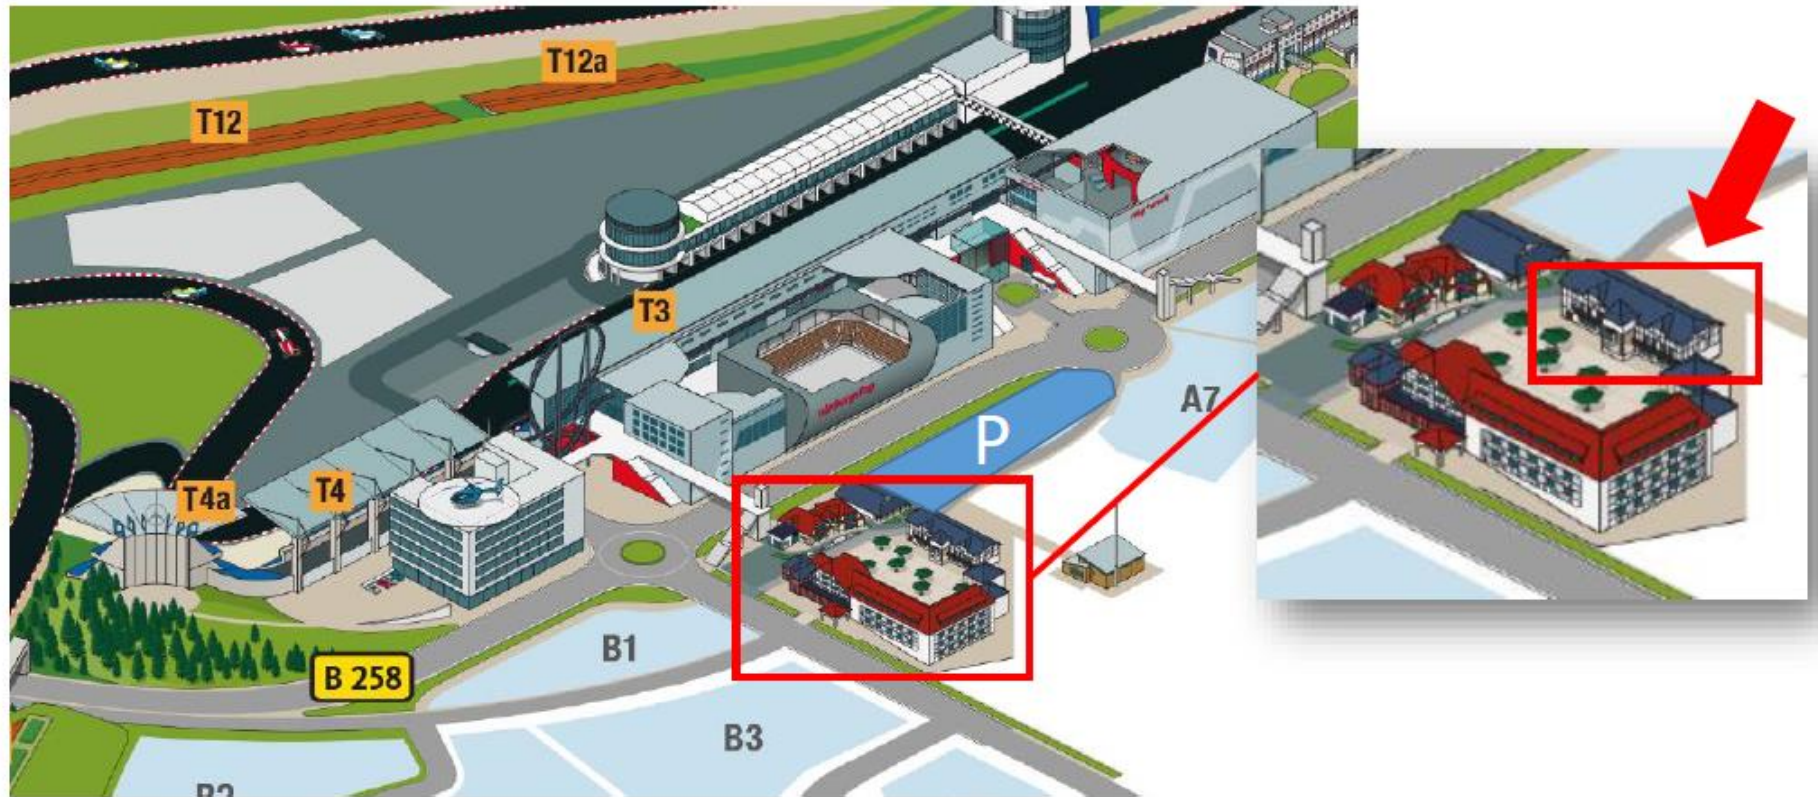

ADAC RACING WEEKEND

ADAC Westfalen Trophy 2021

— Eifel Stadl ⇨ COVID-19 Testcenter

So finden Sie das COVID-19 Testcenter: Wir empfehlen auf dem Parkplatz der Nürburgring eSports Lounge zu parken. Diese befindet sich gegenüber des ringboulevard. Von dort aus erreichen Sie das Corona-Testcenter fußläufig in Richtung „Nürburgring Motorsport Hotel – managed by Lindner“.